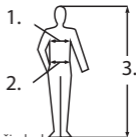

Velkosť: piktogram s písmenovým kódom od S do 5XL lebo číselné označenie od 40 do 72

Označenie: všitá etiketa na každom artiklu, označujúci veľkosť, materiál a symboly ukazujúci spôsob čistenia odevu podľa normy EN ISO 3758:2012.

Všetky produkty sú označené grafickým symbolom CE.

Skladovanie: V suchej, tmavej, dobre vetranej miestnosti, pri teplote 10 až 30 ° C.

Likvidácia: Pri likvidácii produktu používajte príslušné predpisy, týkajúci sa likvidácie odpadkov.

Balenie, transport: V uzatvorených transparentných PE obaloch

Spôsob údržby: Ručné pranie alebo pranie v pračke, v súlade s požiadavkami, uvedenými na etikete.

Záručná lehota:

Pri správnom uchovávaní - 60 mesiacov

Pri správnom použití - 1 mesiac

Výrobca: B-wolf, Čína

Dovoza: Palladium Ltd., Sofia, Kazichene, ul. V. Levski 1A; tel.: +359 2 9999511

www.palltex.bg