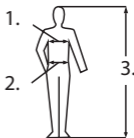

Varování pro spotřebitele: Používáním produktu v souladu s jeho určením nedojde k rizikům, ohrožujícím zdraví spotřebitele (je zakázáno použití produktu v prostředích, která neodpovídají jeho určení nebo vyžadují jiný typ ochranného prostředku, např. ochrana proti tepelným a chemickým rizikům, zachycení pohyblivými se mechanickými částmi strojů atd.). Silně zašpiněný, propíchnutý, roztrhaný nebo dalším způsobem poškozený oděv neposkytuje výše uvedenou ochranu. Takový oděv by měl být opraven nebo zlikvidován. Vyperte oděv před prvním použitím.

Velikost: piktogram s písmenným kódem od S do 5XL nebo číselné označení od 40 do 72

Označení: všitá etiketa na každém artiklu, označující velikost, materiál a symboly ukazující způsob čištění oděvu podle normy EN ISO 3758:2012

Všechny produkty jsou označeny grafickým symbolem CE.

Skladování: V suchém, tmavém a větraném prostoru, při teplotě 10 až 30 ° C.

Likvidování: Při likvidování používejte příslušné předpisy, týkající se likvidace odpadků.

Balení, transportování: V zavřených transparentních PE obalech

Způsob údržby: Ruční praní a praní v pračce, v souladu s požadavky, uvedenými na etiketě.

Záruční lhůta:

Při správném skladování - 60 měsíců

Při správném použití - 1 měsíc

Výrobce: B-wolf, Čína

Dovozce: Palladium Ltd., Sofia, Kazichene, ul. V. Levski 1A; tel. +359 2 9999511

www.palltex.bg