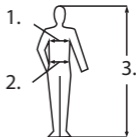

Avvertenze all'utente: L'uso del prodotto solo per lo scopo previsto non comporta rischi per la salute dell'utente (è vietato l'uso del prodotto in ambienti diversi dall'uso previsto o che richiede altri tipi di dispositivi di protezione, come la protezione da rischi termici e chimici, l'aggrovigliamento nel movimento di parti meccaniche dei macchinari, ecc.). Gli indumenti altamente contaminati, sgualciti, strappati od altrimenti danneggiati non forniscono la protezione di cui sopra. Tali indumenti devono essere riparati o buttati. Lavare gli indumenti prima del primo utilizzo.

Misura: pittogramma con codice da S a 5XL o numerazione da 40 a 72

Etichettatura: un'etichetta cucita su ogni articolo che identifica la misura, il materiale ed i simboli che indicano come viene lavato il capo secondo la norma EN ISO 3758: 2012. Tutti i prodotti recano il logo CE.

Stoccaggio: In un locale asciutto, buio e ventilato da 10 a 30°C.

Smaltimento: Quando si smaltisce il prodotto, rispettare le rispettive leggi sullo smaltimento dei rifiuti.

Imballaggio, trasporto: In confezioni sigillate in PE trasparente.

Metodo di manutenzione: Lavare a mano o in lavatrice, in conformità con i requisiti indicati sull'etichetta.

Periodo di garanzia:

Conservazione corretta - 60 mesi

Se usato correttamente - 1 mese

Produttore: B-wolf, Cina

Importatore: Palladium Ltd., Sofia, Kazichene, via V. Levski, 1A, tel.: +359 2 9999511
www.palltex.bg