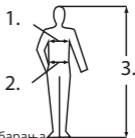

Исперете ја облеката пред прво користење.

Големина: пиктограм со код од букви од S до 5XL или со означување со цифри од 40 до 72

Ознака: сошиена етикета на секој артикл со која се идентифицира големината, материјалот и симболите кои го означуваат начинот на чистење на облеката според EN ISO 3758:2012. Сите производи носат графички амблем CE.

Складирање: Во сува, темна и проветрена просторија на температура од 10 до 30°C.

Исфрлање: При исфрлање на производот, применувајте ги соодветните закони за исфрлање на отпад.

Пакетирање, транспорт: Во затворени просирни ПЕ опаковки

Начин на одржување: Перење на рака или во машина за перење, во согласност со барањата означени на етикетата.

Гаранциски рок: При правилно чување - 60 месеци; При правилно користење - 1 месец

Производител: B-wolf, Кина

Увозник: Паладиум ЕООД, Софија, Казичене, ул.В. Левски 1А

тел. +359 2 9999511 www.palltex.bg