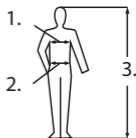

Méret: betűs piktogrammm S-től 5XL-ig vagy digitális számozás 40-től 72-ig

Megjelölés: Az EN ISO 3758:2012 -nek megfelelően a méretet, a szövetet és a ruha tisztítás módját jelölő szimbolumokat tartalmazó minden árucikkhez hozzávorrrott címke
Az összes termék az CE logóját viselik.

Raktározás: Száraz, sötét és szellős helyiségben, 10-30 ° C hőmérsékleten.

Kidobás: A termék ártalmatlanításánál, alkalmazza a hulladékok ártalmatlanításáról szóló megfelelő törvényeket.

Csomagolás, szállítás: Zárt, átlátszó PE csomagolásokban.

Karbantartási módszer: Mosás kézzel vagy mosógépben, a címkén jelölt követelményeknek megfelelően.

Szavatosság:

- Helyes tárolás esetében – 60 hónap
- Helyes használat esetében – 1 hónap

Gyártó: B-wolf, Kina

Bevételező: Palladium Ltd., Szófia, Kazichene, V. Levski u. 1A; tel. +359 2 9999511;
www.palltex.bg