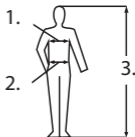

Upozorenja korisniku: Koristeći proizvod samo prema njegovoj nameni, ne nastaju rizici po zdravlje korisnika (zabranjeno je korišćenje proizvoda u okruženjima, koja ne odgovaraju njegovoj nameni ili koja zahtevaju zaštitne opreme druge vrste, na primer, poput zaštite od toplotnih i hemijskih rizika, zapetljavanje u pokretne mehaničke delove mašina, itd.). Odeća, koja je jako zagađena, sa rupama, poderana ili na bilo koji drugi način oštećena, ne pruža gorenavedenu zaštitu. Takvu odeću je potrebno popraviti ili izbaciti. Operite odeću pre prve upotrebe.

Veličina: piktogram sa slovnim oznakom od S do 5XL
ili numeričkim brojevima od 40 do 72

Oznaka: prišivena etiketa na svakom proizvodu, koja identifikuje veličinu, materijal i simbole, koji ukazuju na to kako se odeća čisti, prema EN ISO 3758:2012
Svi proizvodi nose grafičku oznaku CE.

Skladištenje: U suvoj, tamnoj i provetrenoj prostoriji, na temperaturi od 10 do 30 °C.

Odlaganje: Prilikom odlaganja proizvoda, primenjujte odgovarajuće zakone o odlaganju otpada.

Pakovanje, transport: U zatvorenim providnim PE pakovanjima.

Način održavanja: Ručno pranje ili pranje u mašini za pranje veša, prema zahtevima, označenim na etiketi.

Garantni rok:

U slučaju pravilnog skladištenja - 60 meseci

U slučaju pravilne upotrebe - 1 mesec

Proizvođač: B-wolf, Кина

Uvoznik: Palladium Ltd., Sofija, Kazičene, ul. V. Levski 1A.; tel. +359 2 9999511

www.palltex.bg