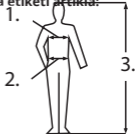

Proizvod: Jakne, hlače, delovne hlače z naramnicami, delovni kombinezoni, kratke hlače, brezrokavniki

Ime modela: ATLAS, SIRIUS, BRAVE, ALPHA, TECHNO, SIGMA, DELTA, CHAR, ZETA, CONDOR, OMEGA, ARES, ANAX, GAMMA, HAIL, EVEREST, KABRU, ZEUS, TORNADO, OLYMP, STORM, K2, PILOT, WARDEN, WARDEX, OLYMPIA, FOX, ULTAR, COPA, ELENA, MARIO, EROS, HESTIA, HERA, HUNTER, RAPTOR

Ta oblačila se proizvajajo v različnih barvnih odtenkih, iz različnih materialov in imajo različno težo, pri čemer so vsi ti podatki navedeni na etiketi artikla:

Material:

- 100% bombaž
- 65 % poliester, 35 % bombaž
- 100% poliester
- 100% poliester Oxford
- 100% poliester softshell
- 100% poliester žakard strech
- 100% poliester flis

Dokumenti:

EN ISO 13688:2013 Varovalna obleka – Splošne zahteve

Izpolnjuje zahteve Uredbe (EU) 2016/425.

Namen uporabe: Oblačila izpolnjujejo vse splošne zahteve standarda EN ISO 13688 in ščitijo uporabnike pred prahom, umazanijo in površinskimi mehničnimi vplivi, ne da bi zagotovili višjo raven zaščite – preprosta osebna varovalna oprema. Ta obleka je zgornja. Izognite se pretiranemu mehničnemu delovanju (natrganje, strganje in t.n.).

Opozorilo uporabnikom: Če uporabljate izdelek le v skladu z njegovim namenom uporabe, ne obstajajo tveganja, ki bi lahko ogrožala zdravje uporabnika (prepovedana je uporaba izdelka v okolju, ki ne ustreza namenu uporabe ali zahteva drugo vrsto varovalne opreme, kot je na primer zaščita pred termičnimi in kemičnimi tveganji, pred tveganjem, povezanim z gibajočimi se mehanskimi strojnimi deli in t.n.). Močno onesnaženo, naluknjano, strgano oblačilo ali oblačilo, ki je kakorkoli poškodovano, ne zagotavlja zgoraj omejene zaščite. Takšno oblačilo je treba popraviti ali zavreči. Pred prvo uporabo operite obleko. Velikost: piktogram s črkovno oznako od S do 5XL ali s številčno oznako od 40 do 72.

Oznaka: všita etiketa na vsakem izdelku, na kateri so navedeni velikost, material in simboli, ki označujejo način čiščenja oblačila v skladu s standardom EN ISO 3758:2012.

Vsi izdelki imajo grafično oznako CE.

Skladiščenje: V suhem, temnem i zračnem prostoru pri temperaturi od 10 do 30 ° C.

Odlaganje: Oblačila odlagajte v skladu z ustrežno zakonodajo o odlaganju odpadkov.

Pakiranje, prevoz: V zaprtih prozornih PE embalažah.

Način vzdrževanja: Ročno ali strojno pranje v skladu z zahtevami, ki so navedene na etiketi.

Garancijski rok:

Ob pravilnem shranjevanju – 60 mesecev.

Ob pravilni uporabi – 1 mesec.

Proizvajalec: B-wolf, Kitajska

Uvoznik: Palladium, Ltd., Sofija, Kazichene, ul. „V. Levski“ № 1A; tel. št.: +359 2 9999511

www.palltex.bg